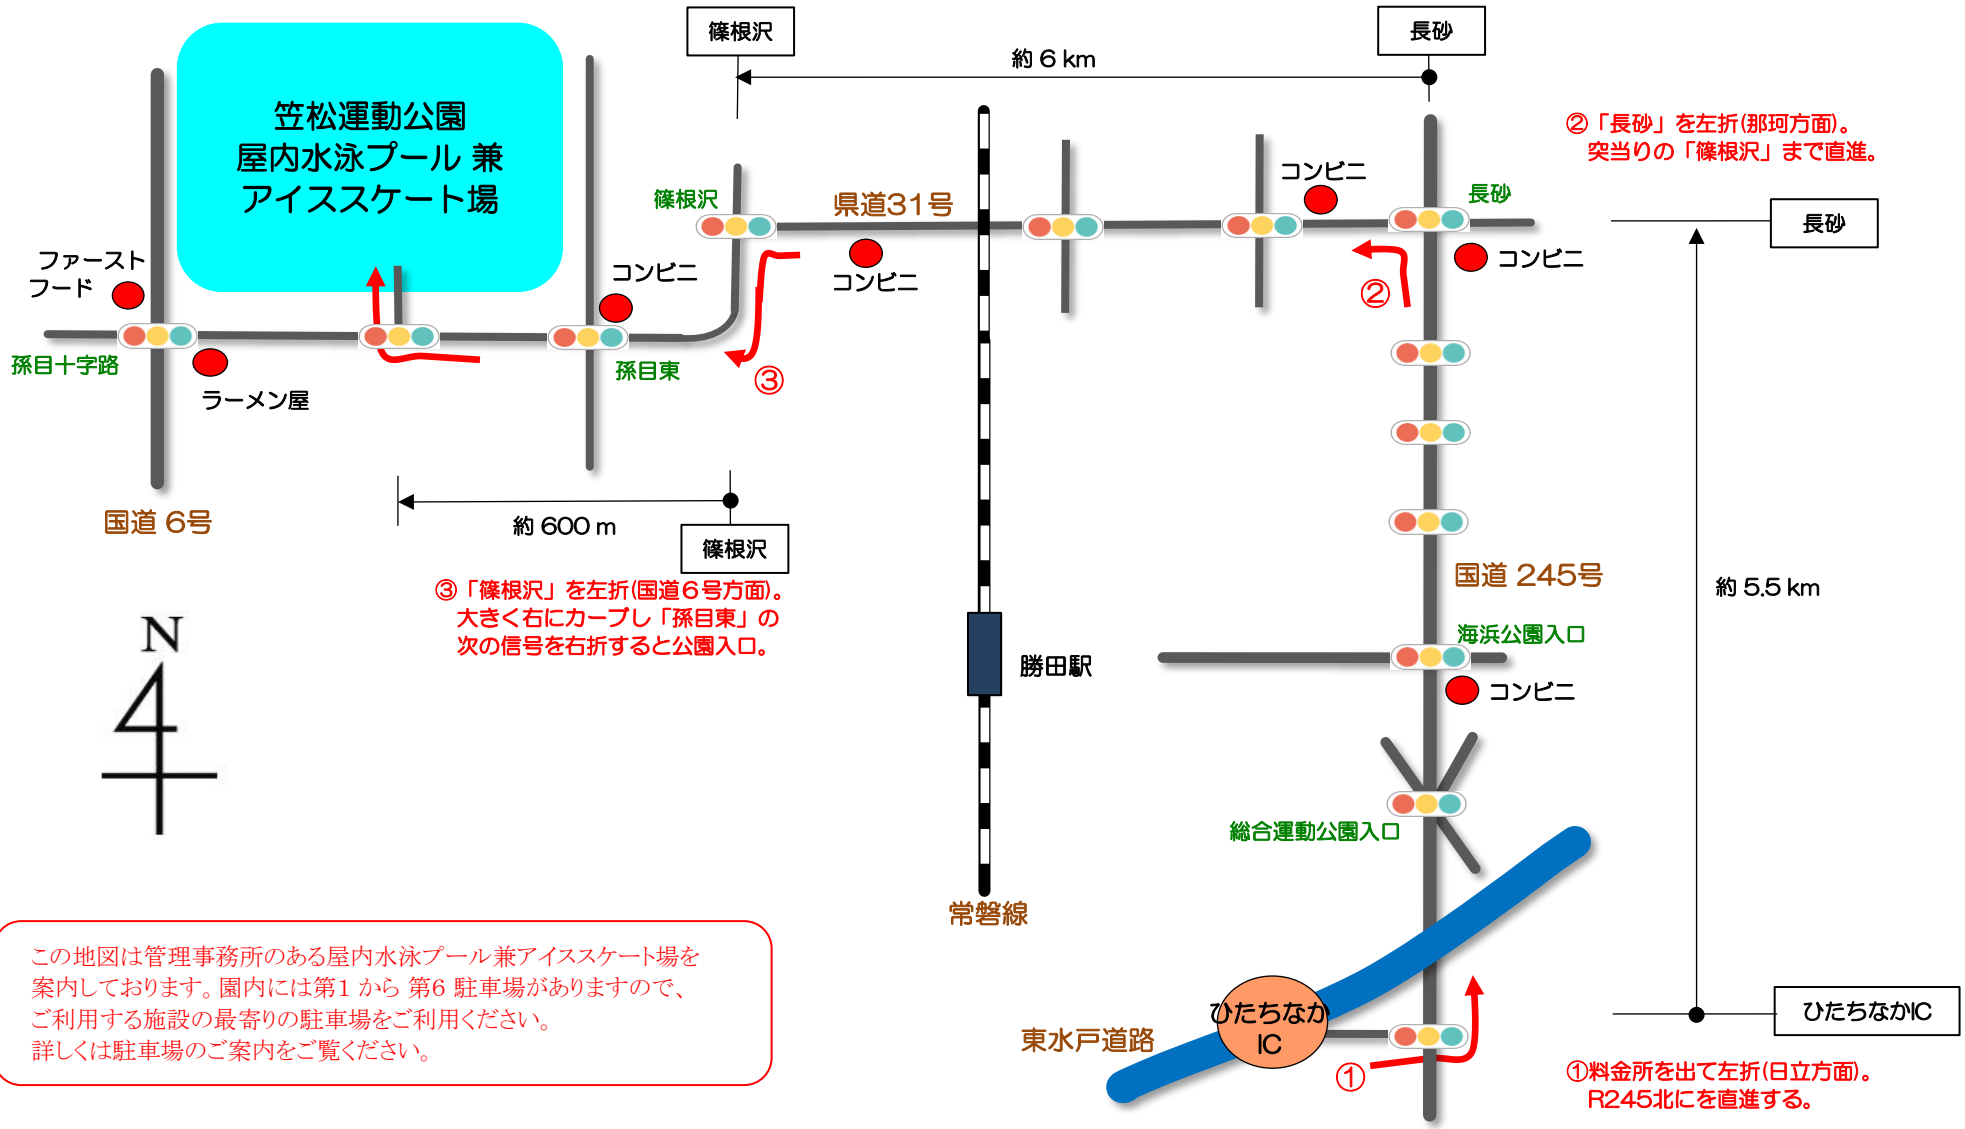

笠松運動公園までのアクセス：ひたちなかI.C.から

この地図は管理事務所のある屋内水泳プール兼アイススケート場を案内しております。園内には第1から第6駐車場がありますので、ご利用する施設の最寄りの駐車場をご利用ください。詳しくは駐車場のご案内をご覧ください。